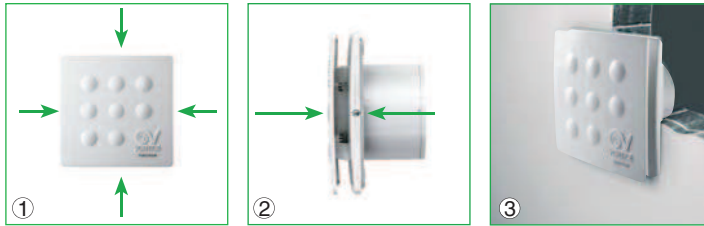

SÉRIE PUNTO FOUR

- Aérateur axial à façade décorative.
- 6 modèles : avec ou sans minuterie.
- Corps, grille et façade en plastique ABS.
- Façade décorative adaptée à tous les intérieurs.
- Modèles de minuterie réglables entre 3 et 20 minutes.
- Possibilité de régulation de vitesse sur les modèles standard.

- Alimentation électrique 230V/50Hz.
- Degré de protection : IPX4.
- Corps en plastique ABS anti-UV.
- Sécurité certifiée IMQ.
- Performances et émissions sonores certifiées IMQ PERFORMANCE.
- Classe d'isolation : Cl. II.
- Nettoyage et maintenance faciles.
- Fonctionnement et émissions sonores certifiés IMQ PERFORMANCE.
- Schéma électrique disponible page 411.