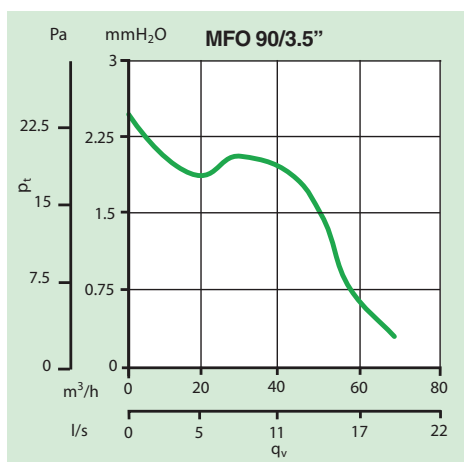

AÉRATEURS DE TECHNOLOGIE HÉLICOÏDE POUR EXTRACTION DIRECTE VERS L'EXTÉRIEUR OU CONDUITS COURTS

Courbes débit/pression

Accessoires

MODÈLE	CODE	PRODUIT
C 1.5 Régulateurs électroniques de vitesse	12966	Pour les modèles standard
Kit SCB	22481	Pour C 1.5 (12966)
Grille fixe (Ø 90-100) 4"	22010	11143 - 11144 - 11145 - 11146
Grille fixe (Ø 120-150) 5"	22020	11147 - 11148
Kit plafond (Ø 90-100)	22162	11143 - 11144 - 11145 - 11146
Kit plafond (Ø 120)	22163	11145-11146
Kit plafond (Ø 150)	22164	11147 - 11148