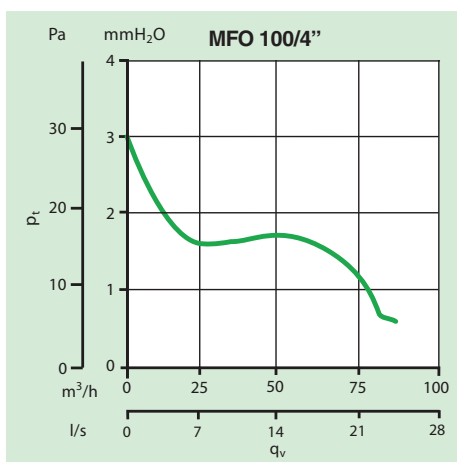

AÉRATEURS DE TECHNOLOGIE HÉLICOÏDE POUR EXTRACTION DIRECTE VERS L'EXTÉRIEUR OU CONDUITS COURTS

Courbes débit/pression

Accessoires

MODÈLE	CODE	PRODUIT
C 1.5 Régulateurs électroniques de vitesse	12966	Pour les modèles standard
Kit SCB	22481	Pour C 1.5 (12966)
Grille fixe (Ø 90-100) 4"	22010	11143 - 11144 - 11145 - 11146
Grille fixe (Ø 120-150) 5"	22020	11147 - 11148
Kit plafond (Ø 90-100)	22162	11143 - 11144 - 11145 - 11146
Kit plafond (Ø 120)	22163	11145-11146
Kit plafond (Ø 150)	22164	11147 - 11148