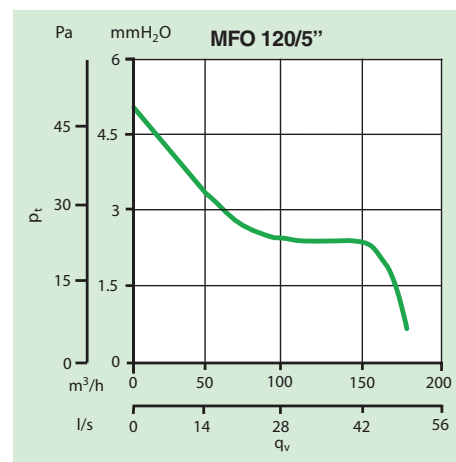

AÉRATEURS DE TECHNOLOGIE HÉLICOÏDE POUR EXTRACTION DIRECTE VERS L'EXTÉRIEUR OU CONDUITS COURTS

Courbes débit/pression

Accessoires

MODÈLE	CODE	PRODUIT
C 1.5 Régulateurs électroniques de vitesse	12966	Pour les modèles standard
Kit SCB	22481	Pour C 1.5 (12966)
Grille fixe (Ø 90-100) 4"	22010	11143 - 11144 - 11145 - 11146
Grille fixe (Ø 120-150) 5"	22020	11147 - 11148
Kit plafond (Ø 90-100)	22162	11143 - 11144 - 11145 - 11146
Kit plafond (Ø 120)	22163	11145-11146
Kit plafond (Ø 150)	22164	11147 - 11148