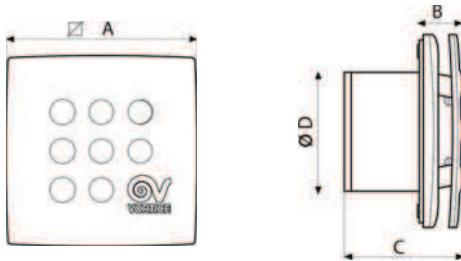

Dimensions (mm)

Modèle	∅ A	B	C	ØD
MFO 90/3.5"	158	37	97	92.4
MFO 100/4"	158	37	97	98.4
MFO 120/5"	178	42.3	114	118.9

Modèle	Code		V ~ 50 Hz	W	A	T/mn	Débit		P max		Lp dB (A) 3m	Homolog.	Kg	Isolation	IP	°C max
	TIMER						m³/h	l/s	mm H₂O	Pa						
MFO 90/3.5"	11143	11144	230 240	14	0.12	2540	65	18	2.5	25	29.6		0.50		X4	50
MFO 100/4"	11145	11146	230 240	15	0.09	2400	85	24	3	29	33.1		0.52		X4	50
MFO 120/5"	11147	11148	230 240	20	0.12	2240	175	49	5	49	39.1		0.70		X4	50